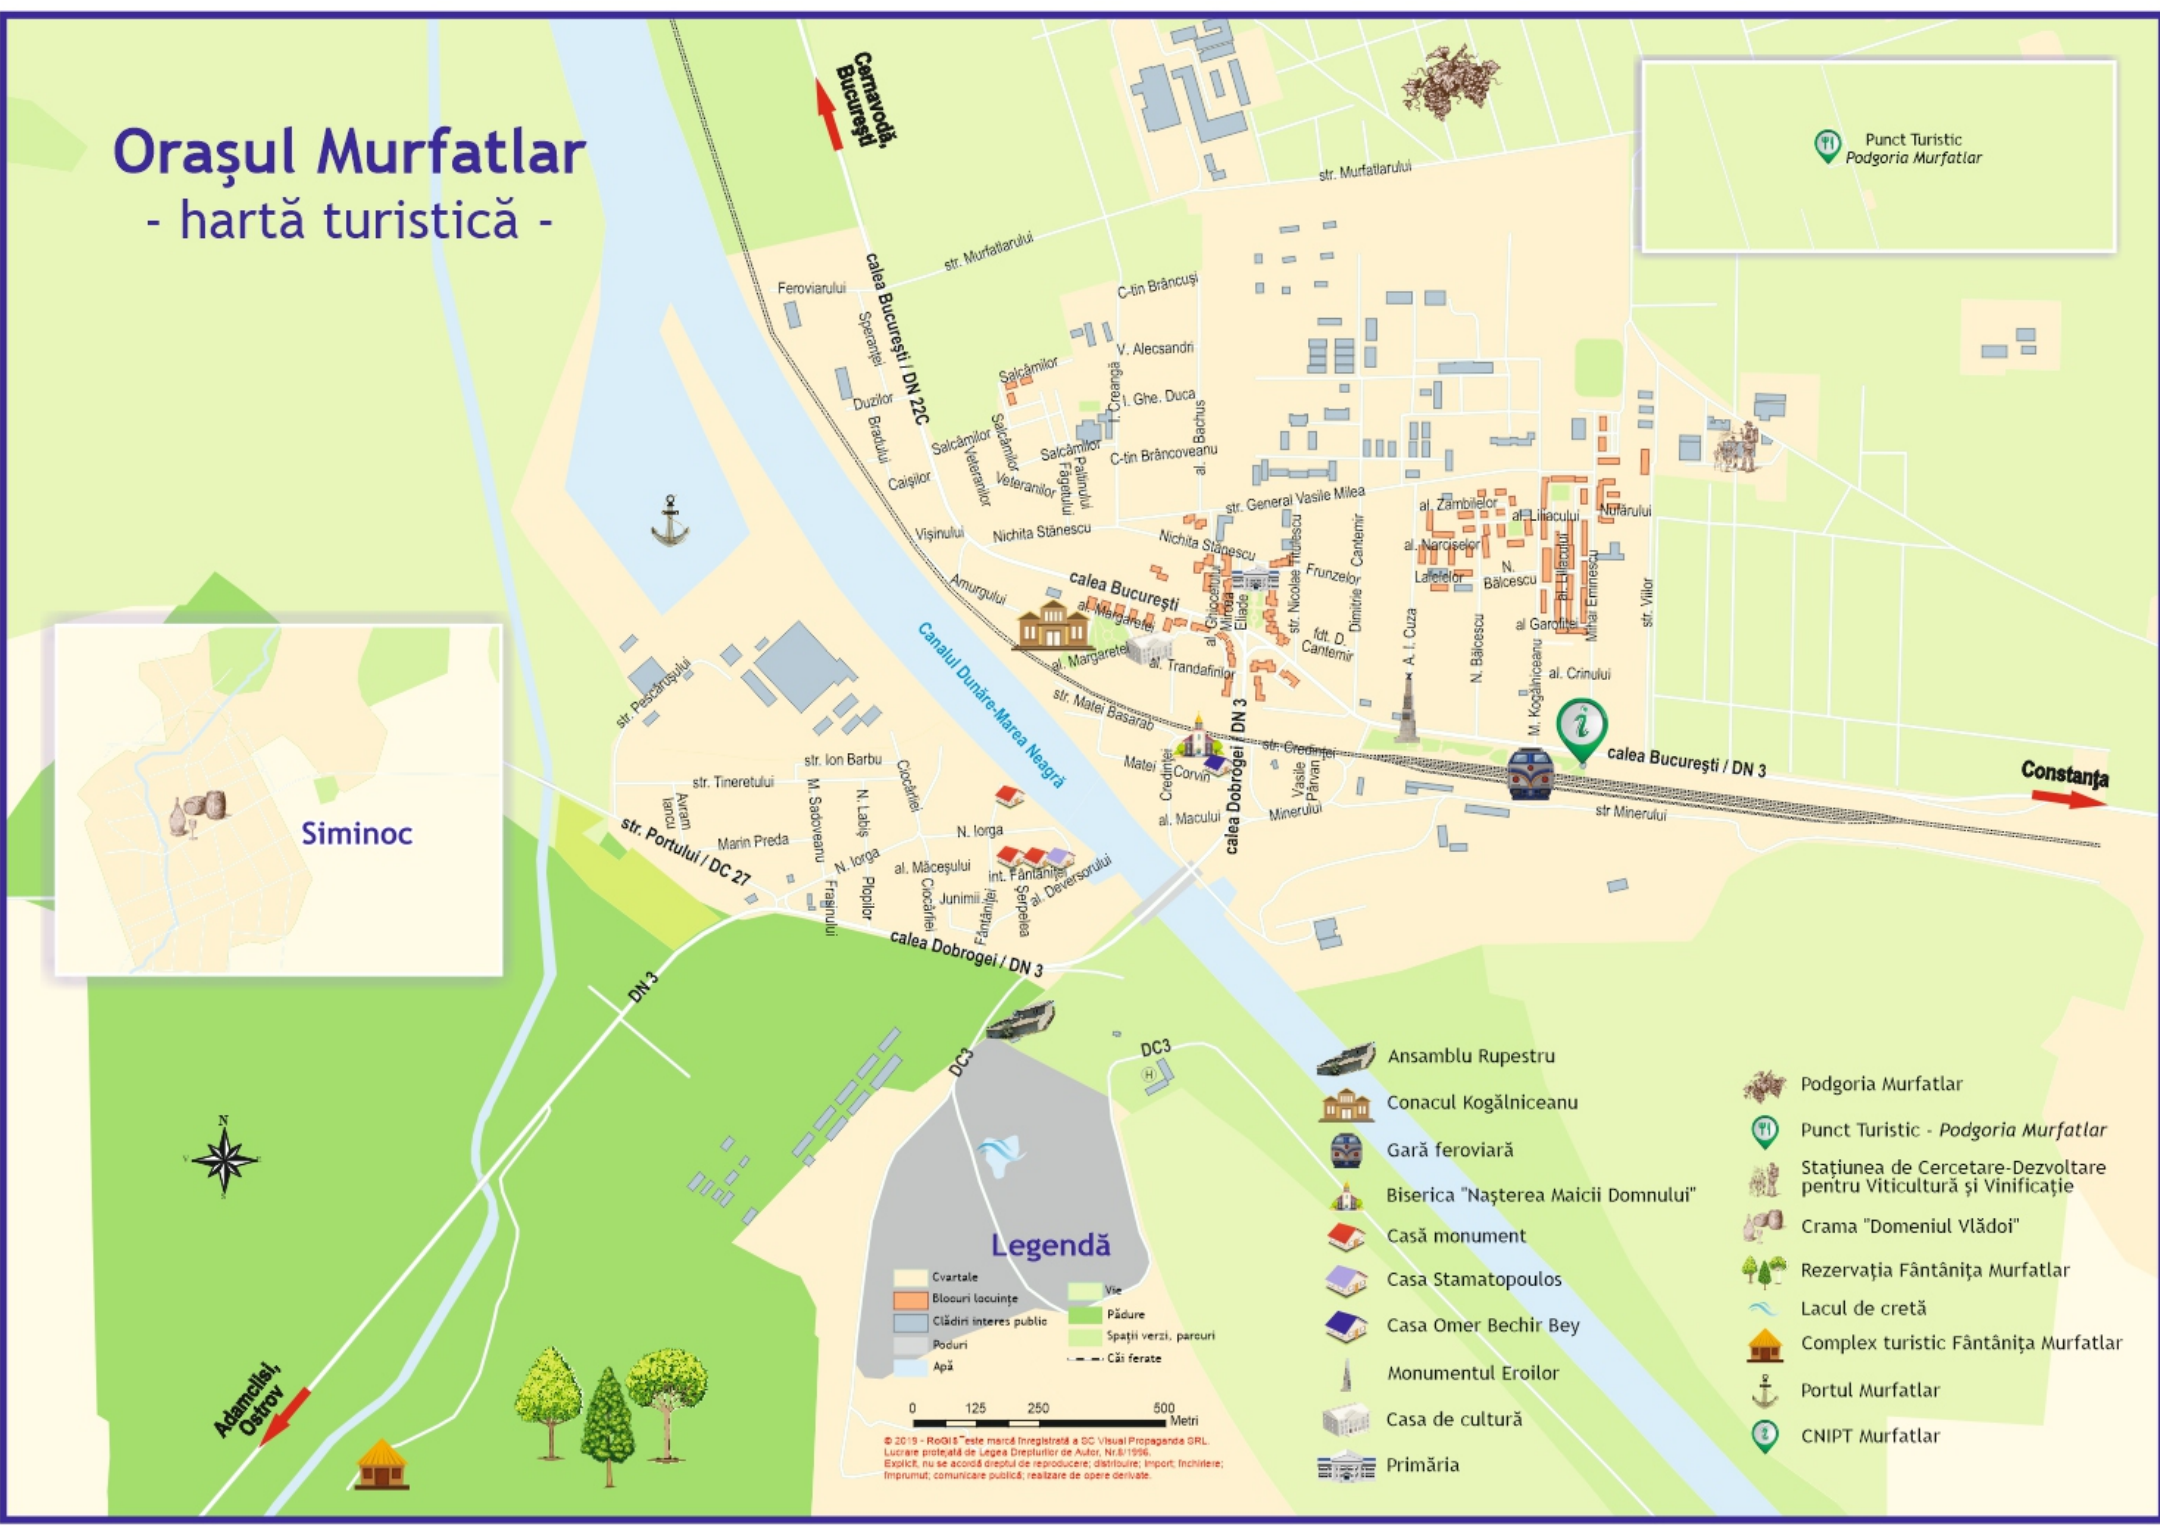

Orașul Murfatlar - hartă turistică -

Legendă

	Cvartale		Vie
	Blocuri locuințe		Pădure
	Căldiri interes public		Spații verzi, parcuri
	Poduri		Căi ferate
	Apă		

- Ansamblu Rupestru
- Conacul Kogălniceanu
- Gară feroviară
- Biserica "Nașterea Maicii Domnului"
- Casă monument
- Casa Stamatopoulos
- Casa Omer Bechir Bey
- Monumentul Eroilor
- Casa de cultură
- Primăria
- Podgoria Murfatlar
- Punct Turistic - Podgoria Murfatlar
- Stațiunea de Cercetare-Dezvoltare pentru Viticultură și Vinificație
- Crama "Domeniul Vlădoi"
- Rezervația Fântânița Murfatlar
- Lacul de cretă
- Complex turistic Fântânița Murfatlar
- Portul Murfatlar
- CNIPT Murfatlar